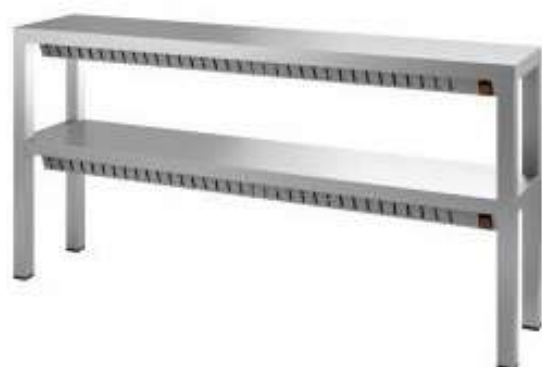

## ÉTAGÈRE CHAUFFANTE EN HALOGENE 2 NIVEAUX

7452.0290

ÉTAGÈRE CHAUFFANTE EN HA...

**€ 664.00**

### SPÉCIFICATIONS

Numéro de l'article	7452.0290
Largeur (mm)	1000
Profondeur (mm)	300
Hauteur (mm)	650
Tension (Volt)	230
Puissance totale (kW)	2 x 0,35
Poids brut (kg) ⓘ	14